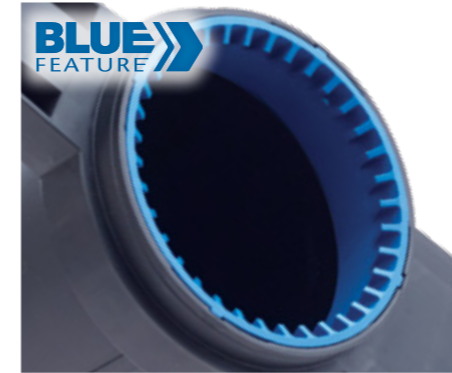

PUHDASTA ENTISTÄ HELPOMMIN

Lisää heilurisuutin, niin säästät aikaa ja vaivaa puhdistaussasi kovia pintoja ja saat puhtaaksi leveämmän reitin. Vakiona UltraPlus-puhaltimessa.

Osanro 51664

SHREDZ-ALL™-SILPPURENGAS